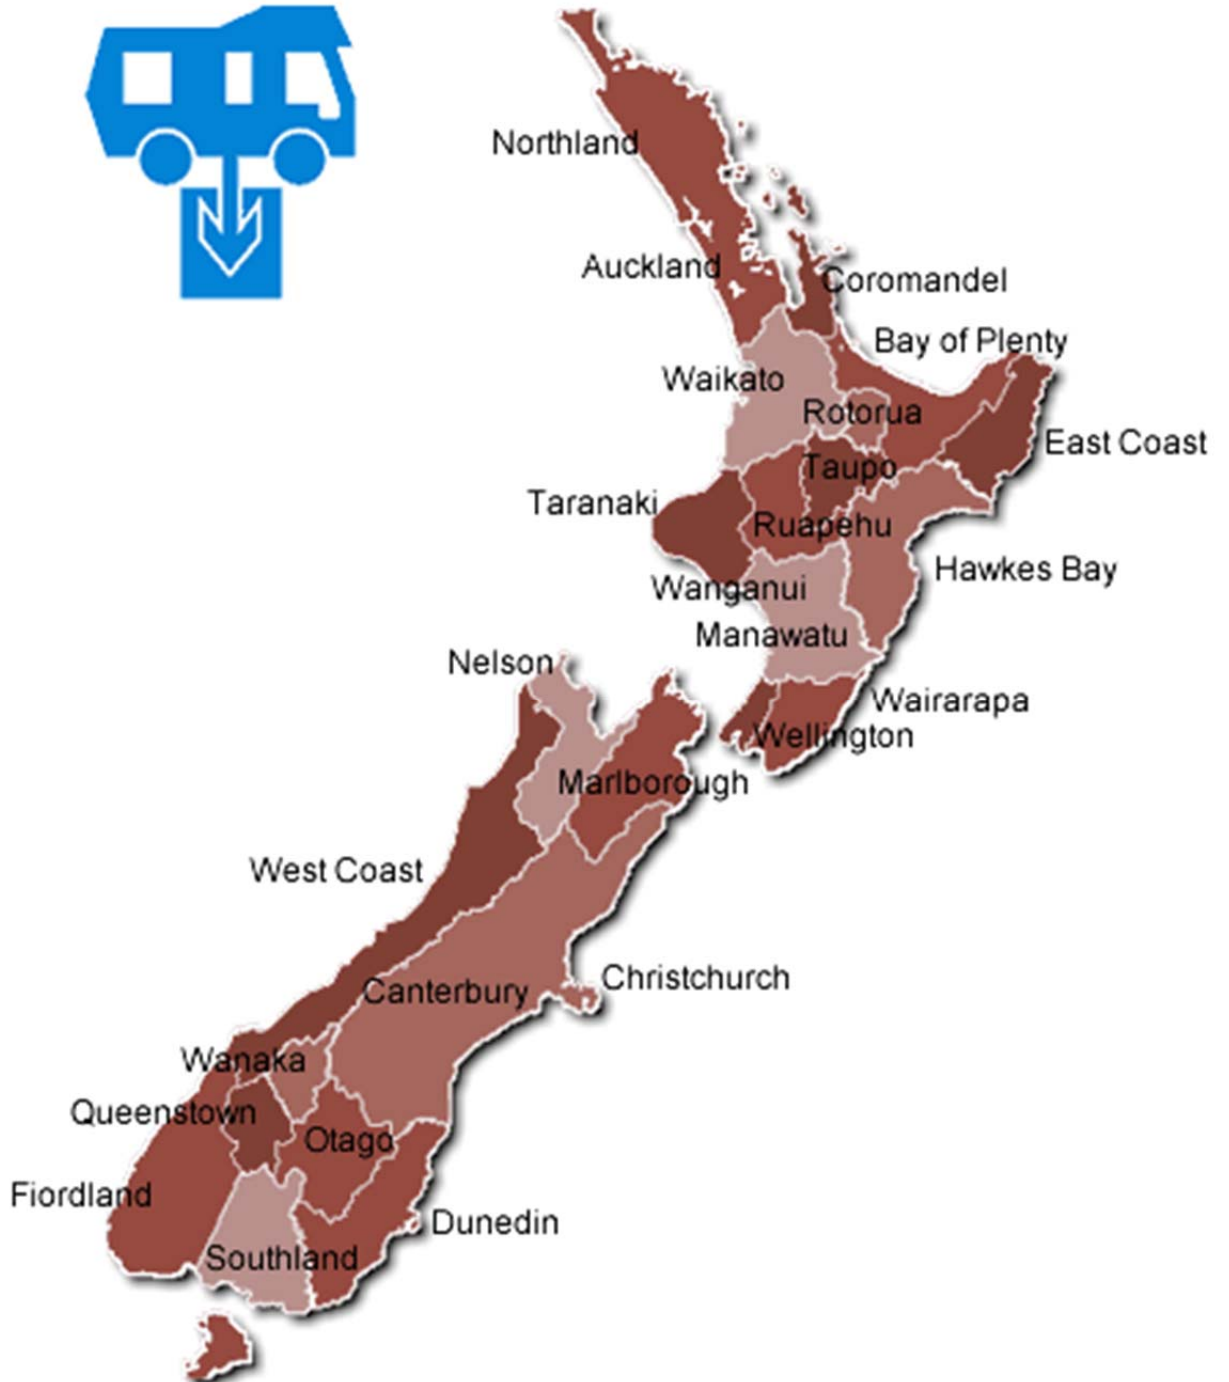

DOWNLOAD VON:

WWW.NEUSEELAND-PANORAMA.DE

Dump-Stations (offiziellere Liste):

(Nord- & Südinsel, Bezirke von Nord nach Süd sortiert)

Northland:

Ahipara Motor Camp

168 Takehe Street, Ahipara

Bay of Islands Holiday Park

Waiomio Street, Kawakawa

Kerikeri Public Dump Stations

Cobham Road, Kerikeri

Kerikeri Top 10 Holiday Park

Kerikeri Road, Kerikeri

Matauri Bay Holiday Park

Matauri Bay, Kerikeri

Matauri Bay Holiday Park